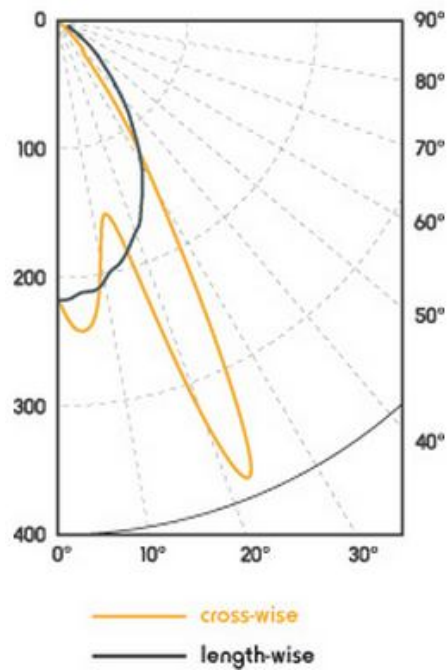

Produktfakta halogenvärmare Solamagic 1400 ECO+ PRO:

Värmeeffekt:	1400 W
Spänning:	230 V / IP 24
Kabel:	400 mm med Schuko plugg
Kapacitet:	Upp till 12 m ²
Material:	Pulverlackerad aluminium
Färgval:	Vit, silver eller antracitgrå
Vikt:	2,54 kg

Värmeåtergivning generellt

Värmeberäkning Solamagic 1400 ECO+ PRO

(för utförligare förklaring se Halogenvärmare Värmeberäkning)

Mått Solamagic 1400 ECO+

1. Length: 444 mm
2. Total length: 483 mm
3. Height: 110 mm
4. Width: 144 mm
5. Total height: 152 mm
6. Tilting range: +/- 30°