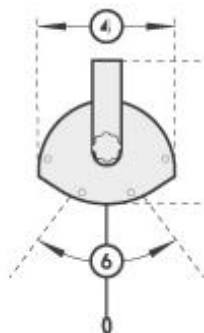

Värmeåtergivning generellt

Värmeberäkning Solamagic 1400 ECO+ PRO

(för utförligare förklaring se Halogenvärmare Värmeberäkning)

Mått Solamagic 1400 ECO+

1. Length: 444 mm
2. Total length: 483 mm
3. Height: 110 mm
4. Width: 144 mm
5. Total height: 152 mm
6. Tilting range: +/- 30°