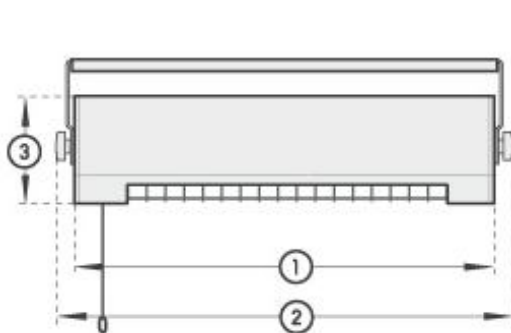

Värmeåtergivning generellt

Värmeberäkning Solamagic 1400 ECO+ PRO

(för utförligare förklaring se Halogenvärmare Värmeberäkning)

Mått Solamagic 1400 ECO+

1. Length: 444 mm
2. Total length: 483 mm
3. Height: 110 mm
4. Width: 144 mm
5. Total height: 152 mm
6. Tilting range: +/- 30°