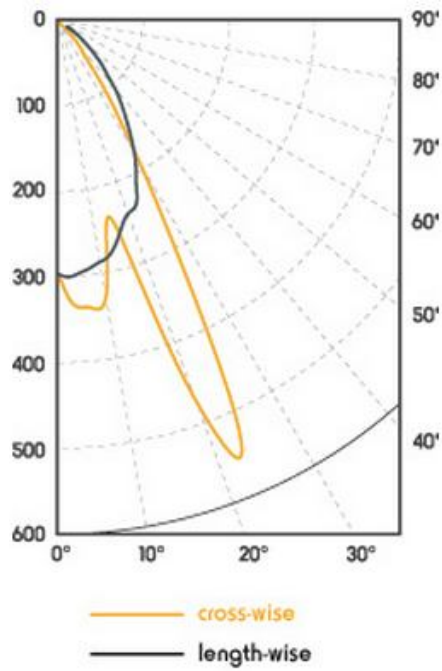

**Produktfakta halogenvärmare Solamagic 2000 ECO+ PRO:**

<b>Värmeeffekt:</b>	2000 W
<b>Spänning:</b>	230 V / IP 24
<b>Kabel:</b>	400 mm med Schuko plugg
<b>Kapacitet:</b>	Upp till 16 m <sup>2</sup>
<b>Material:</b>	Pulverlackerad aluminium
<b>Färgval:</b>	Vit, titan eller antracitgrå
<b>Vikt:</b>	3,02 kg
<b>Tillval:</b>	Dimmerfunktion

### Mått Solamagic 2000 ECO+ PRO

1. Length: 444 mm
2. Total length: 483 mm
3. Height: 110 mm
4. Width: 176 mm
5. Total height: 230 mm
6. Tilting range: +/- 30°