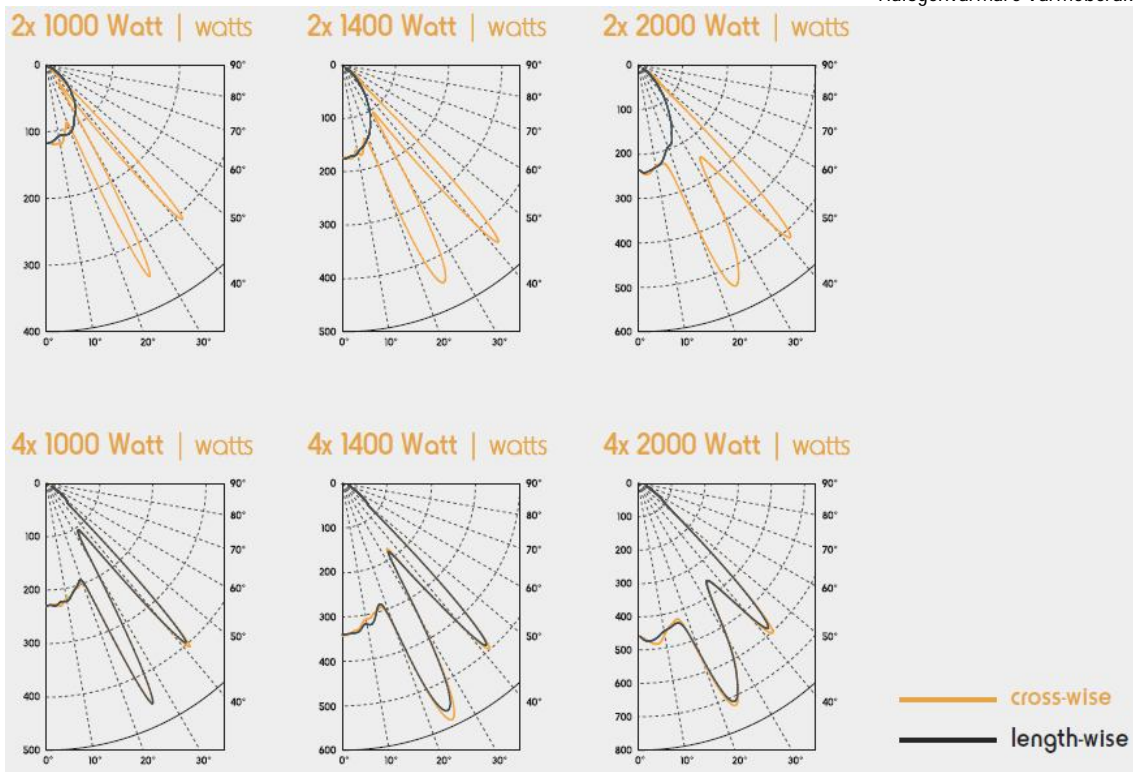

Värmeberäkning Solamagic Sundowner Stand alone

(för utförligare förklaring se Halogenvärmare Värmeberäkning)