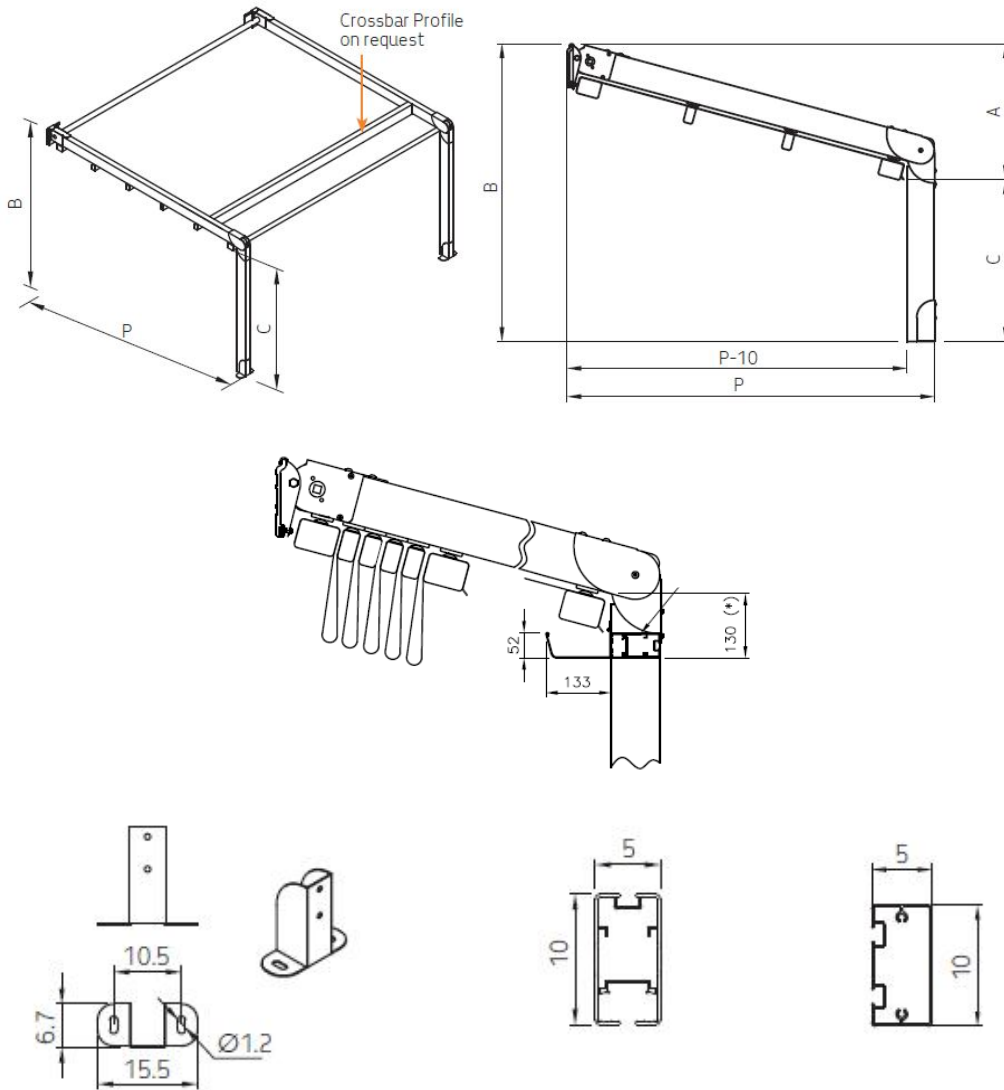

Produktfakta Modell AluTecnic:

Utfall:	Upp till 550 cm.
Bredd:	Max totalbredd 1300 cm uppdelat på 1, 2 eller 3 sektioner. 1-sektion: 250-500 cm 2-sektioner: 500-900 cm 3-sektioner: 900-1300 cm Därefter seriekoppling av flera enheter för ytterligare bredd.
Färgval aluminiumprofiler:	3 st olika standardfärger – vit, beige eller corten/rostbrun. Ytterligare RAL-färger finns som tillval.
Takduk:	Helt vattentät PVC-duk i 3 varianter.
Färgval takduk:	Preconstraint # 302 (480 g/kvm) - vit eller beige. Ytterligare ett tjugotal färger finns som tillval på # 302. Preconstraint # 602 blackout (730 g/kvm) - vit eller beige. Opatex (850 g/kvm) - beige/bordeaux, grön, grå eller antracit.
Motordrift:	Taket manövreras med Safetybox-motor och styrs via fjärrkontroll.
Vattenavrinning:	Öppen vattenavrinning i front. Utanpåliggande hängrännor och stuprör som leder ut vattnet mot marken finns som tillval.
Vindtålighet helt utfäld:	Tål vindstyrkor upp till 25 m/s beroende på storlek.
Snöbelastning:	Nej, AluTecnic är inte något snöskydd.

Dimensioner aluminiumprofiler:

Bredd:

Max totalbredd 1300 cm uppdelat på 1, 2 eller 3 sektioner.

1-sektion:
250-500 cm

2-sektioner:
500-900 cm

3-sektioner:
900-1300 cm