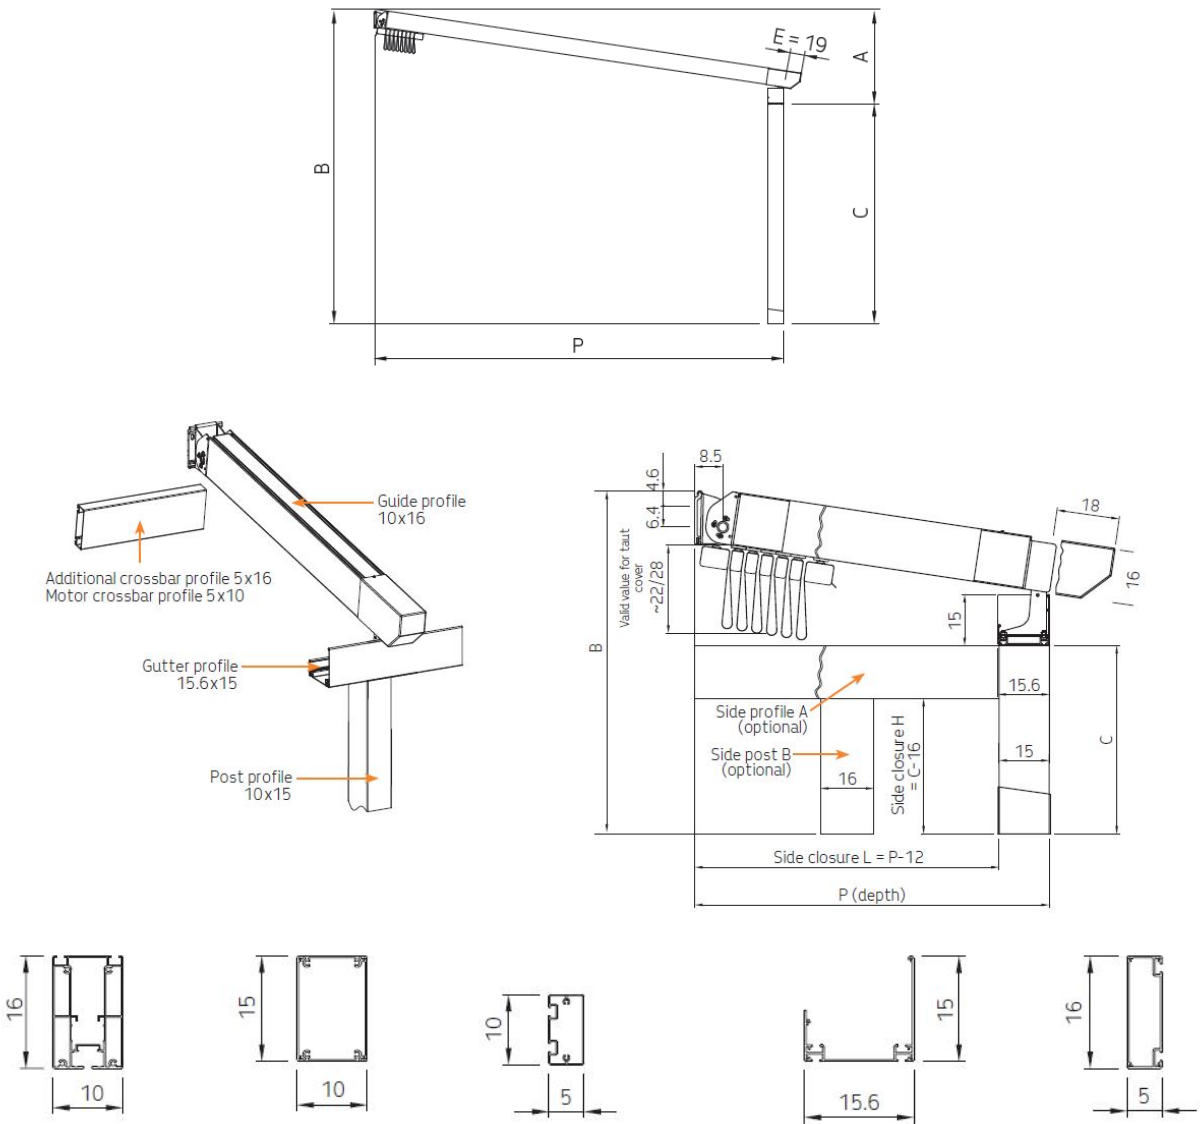

**Produktfakta Modell Mito:**

- Utfall:** Upp till 900\* cm.  
**Bredd:** Max totalbredd 1300 cm uppdelat på 1, 2 eller 3 sektioner.  
**1-sektion:** 250-500 cm  
**2-sektioner:** 500-900 cm  
**3-sektioner:** 900-1300 cm  
 Därefter seriekoppling av flera enheter för ytterligare bredd.
- Färgval aluminiumprofiler:** Standardfärg – antracitgrå upp till 800 cm  
 – oxiderad aluminium 801-900 cm  
 Ytterligare RAL-färger finns som tillval upp till 800 cm.
- Takduk:** Helt vattentät PVC-duk i 3 varianter.  
**Färgval takduk:** **Preconstraint # 302** (480 g/kvm) - vit eller beige.  
 Ytterligare ett tjugotal färger finns som tillval på # 302.  
**Preconstraint # 602 blackout** (730 g/kvm) - vit eller beige.  
**Opatex** (850 g/kvm) - beige/bordeaux, grön, grå eller antracit.
- Motordrift:** Taket manövreras med Safetybox-motor och styrs via fjärrkontroll.  
**Vattenavrinning:** Hängrännor och stuprör helt integrerade i konstruktionen som på så sätt leder ut vattnet i stolparna mot marken.
- Vindtålighet helt utfälld:** Tål vindstyrkor upp till 25 m/s beroende på storlek.  
**Snöbelastning:** Nej, Mito är inte något snöskydd.

CE certification  
CE-Zertifikat

**Dimensioner aluminiumprofiler:**

**Bredd:**

Max totalbredd 1300 cm uppdelat på 1, 2 eller 3 sektioner.

**1-sektion:**  
250-500 cm

**2-sektioner:**  
500-900 cm

**3-sektioner:**  
900-1300 cm