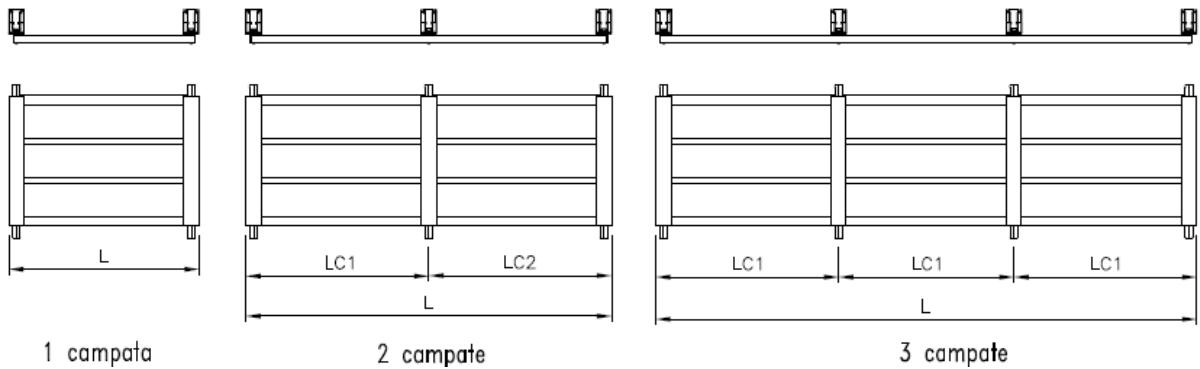

Produktfakta Modell One:

- Utfall:** Upp till 900 cm.
Bredd: Max totalbredd 1300 cm uppdelat på 1, 2 eller 3 sektioner.
1-sektion: 250-500 cm
2-sektioner: 500-900 cm
3-sektioner: 900-1300 cm
 Därefter seriekoppling av flera enheter för ytterligare bredd.
- Färgval aluminiumprofiler:** Standardfärg –antracitgrå.
 Ytterligare RAL-färger finns som tillval.
- Takduk:** Helt vattentät PVC-duk i 3 varianter.
Färgval takduk: **Preconstraint # 302** (480 g/kvm) - vit eller beige.
 Ytterligare ett tjugotal färger finns som tillval på # 302.
Preconstraint # 602 blackout (730 g/kvm) - vit eller beige.
Opatex (850 g/kvm) - beige/bordeaux, grön, grå eller antracit.
Motordrift: Taket manövreras med Safetybox-motor och styrs via fjärrkontroll.
Vindtålighet helt utfälld: Tål vindstyrkor upp till 25 m/s beroende på storlek.
Snöbelastning: Nej, One är inte något snöskydd.
Övrigt: One är anpassad för infästning i redan befintlig konstruktion/stomme.

Dimensioner aluminiumprofiler:

Bredd:

Max totalbredd 1300 cm uppdelat på 1, 2 eller 3 sektioner.

1-sektion:
250-500 cm

2-sektioner:
500-900 cm

3-sektioner:
900-1300 cm

Alternativ lutning av profiler: 3 %