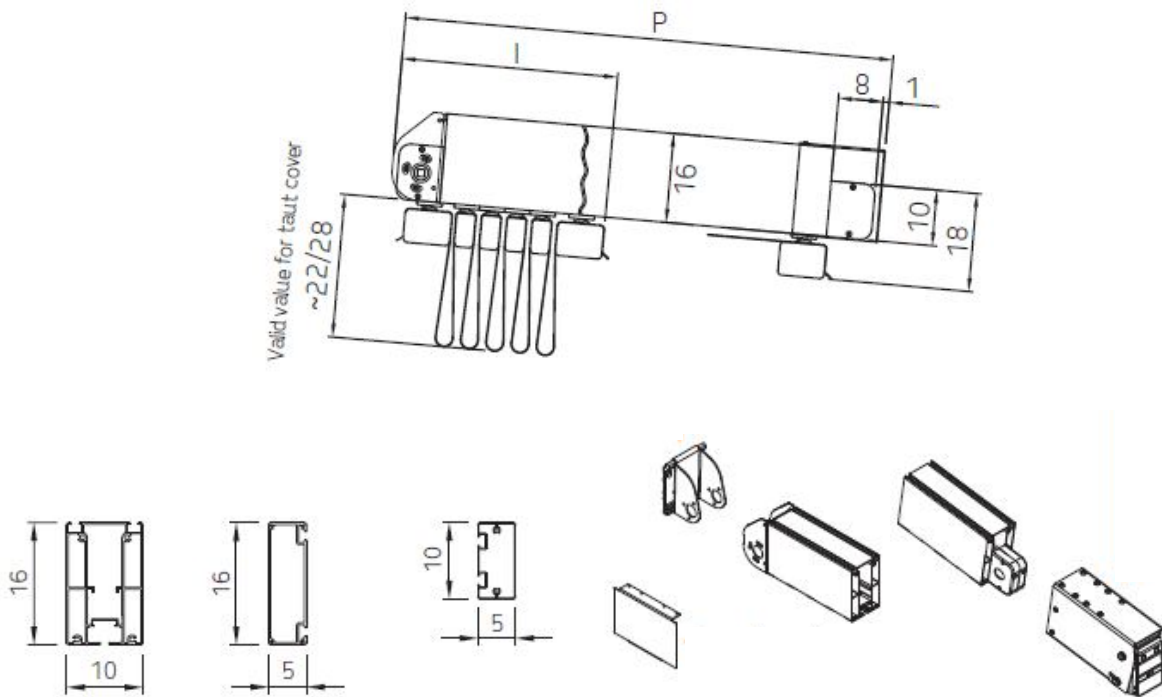

Produktfakta Modell One:

- Utfall:** Upp till 900 cm.
Bredd: Max totalbredd 1300 cm uppdelat på 1, 2 eller 3 sektioner.
1-sektion: 250-500 cm
2-sektioner: 500-900 cm
3-sektioner: 900-1300 cm
 Därefter seriekoppling av flera enheter för ytterligare bredd.
- Färgval aluminiumprofiler:** Standardfärg –antracitgrå.
 Ytterligare RAL-färger finns som tillval.
- Takduk:** Helt vattentät PVC-duk i 3 varianter.
Färgval takduk: **Preconstraint # 302** (480 g/kvm) - vit eller beige.
 Ytterligare ett tjugotal färger finns som tillval på # 302.
Preconstraint # 602 blackout (730 g/kvm) - vit eller beige.
Opatex (850 g/kvm) - beige/bordeaux, grön, grå eller antracit.
Motordrift: Taket manövreras med Safetybox-motor och styrs via fjärrkontroll.
Vindtålighet helt utfälld: Tål vindstyrkor upp till 25 m/s beroende på storlek.
Snöbelastning: Nej, One är inte något snöskydd.
Övrigt: One är anpassad för infästning i redan befintlig konstruktion/stomme.

Dimensioner aluminiumprofiler:

Bredd:

Max totalbredd 1300 cm uppdelat på 1, 2 eller 3 sektioner.

1-sektion:
250-500 cm

2-sektioner:
500-900 cm

3-sektioner:
900-1300 cm

Alternativ lutning av profiler: 3 %