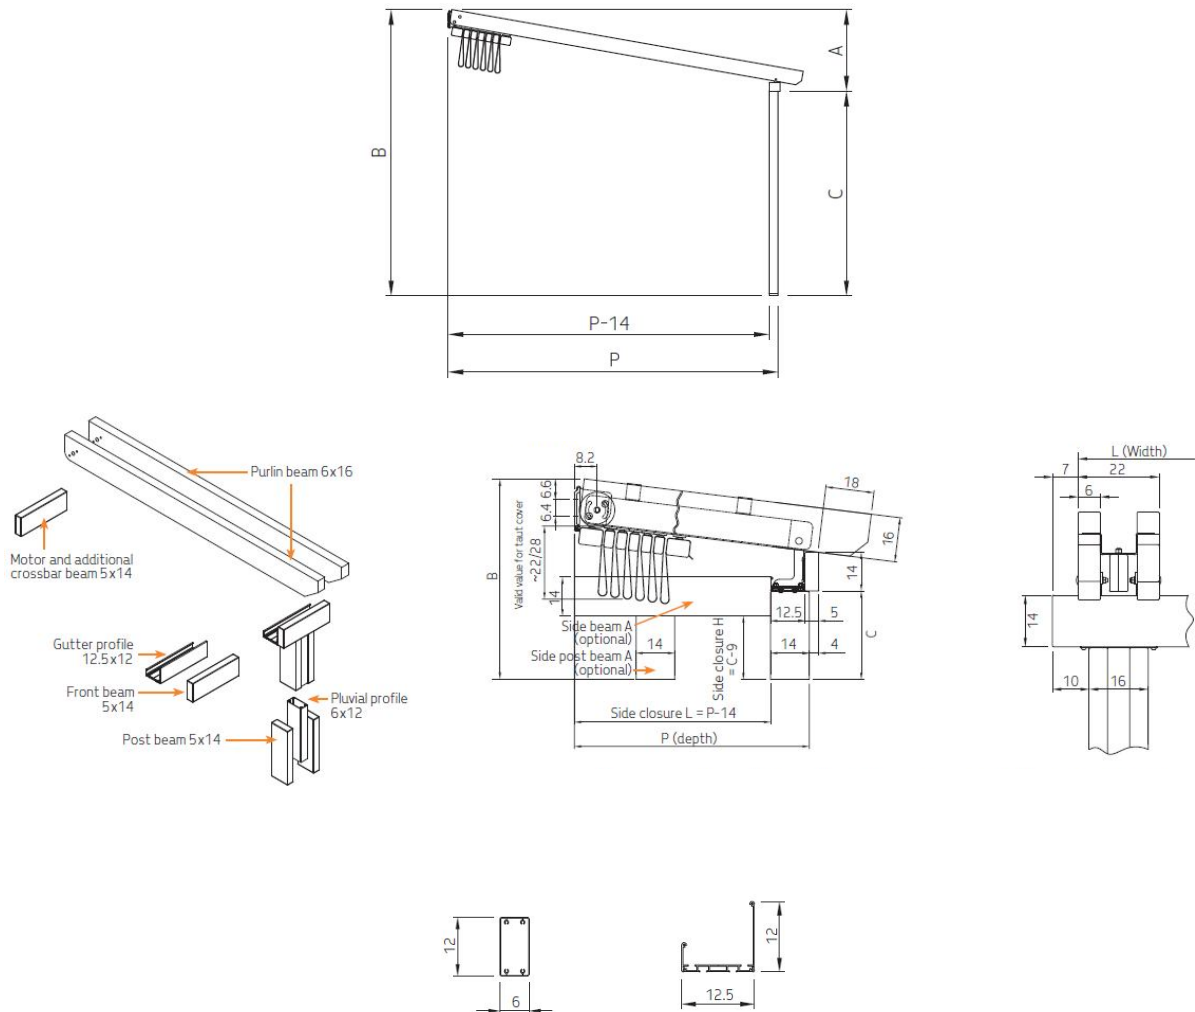

Produktfakta Modell WoodPlus:

Utfall:	Upp till 700 cm.
Bredd:	Max totalbredd 1300 cm uppdelat på 1, 2 eller 3 sektioner.
	1-sektion: 250-500 cm
	2-sektioner: 500-900 cm
	3-sektioner: 900-1300 cm
	Därefter seriekoppling av flera enheter för ytterligare bredd.
Färgval träprofiler:	Mahognybrun, valnötsbrun, grön eller tryckimpregnerad.
Färg aluminiumdetaljer:	Standardfärg – antracitgrå.
Takduk:	Helt vattentät PVC-duk i 3 varianter.
Färgval takduk:	Preconstraint # 302 (480 g/kvm) - vit eller beige. Ytterligare ett tjugotal färger finns som tillval på # 302. Preconstraint # 602 blackout (730 g/kvm) - vit eller beige. Opatex (850 g/kvm) - beige/bordeaux, grön, grå eller antracit.
Motordrift:	Taket manövreras med Safetybox-motor och styrs via fjärrkontroll.
Vattenavrinning:	Hängrännor och stuprör helt integrerade i konstruktionen som på så sätt leder ut vattnet i stolparna mot marken.
Vindtålighet helt utfäld:	Tål vindstyrkor upp till 25 m/s beroende på storlek.
Snöbelastning:	Nej, Wood Plus är inte något snöskydd.

Dimensioner aluminiumprofiler:

Bredd: Max totalbredd 1300 cm uppdelat på 1, 2 eller 3 sektioner.

1-sektion:
250-500 cm

2-sektioner:
500-900 cm

3-sektioner:
900-1300 cm