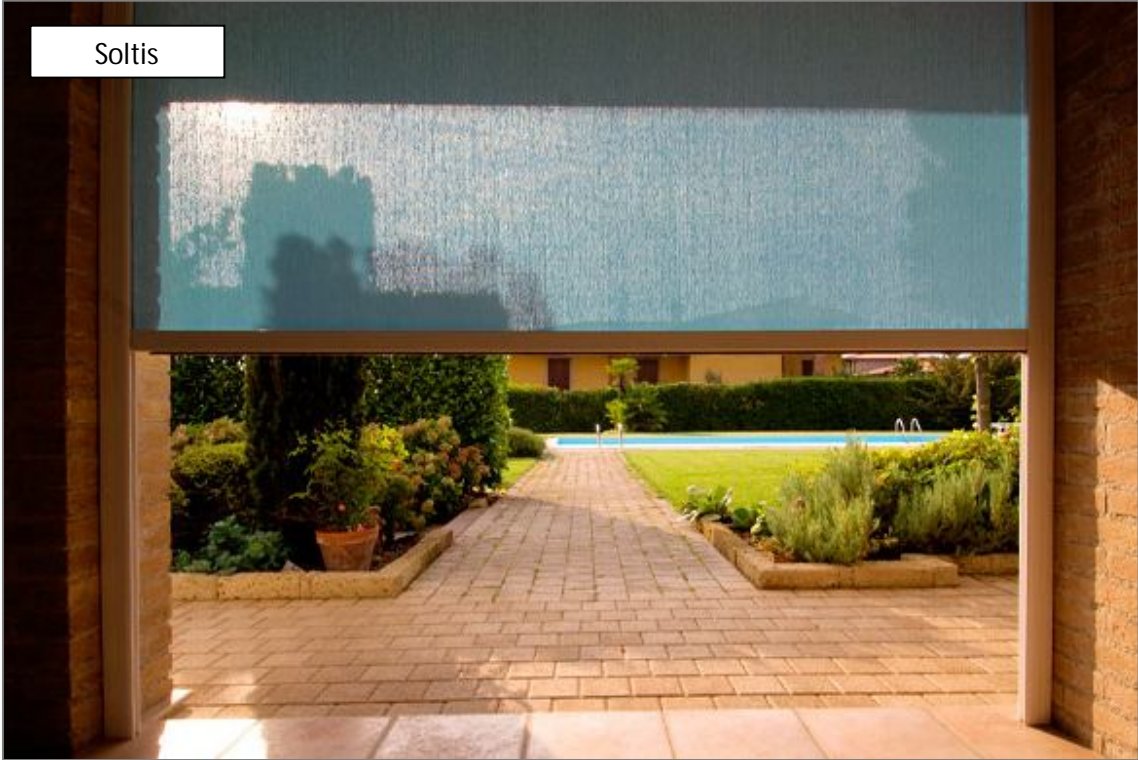

Produktfakta Modell Windy:

- Generellt:** Öppningsbara fönsterpartier i sträckt Pvc-väv.
Bredd: 150-500 cm beroende på modell.
Höjd: Från 150-300 cm beroende på modell.
Färgval aluminiumprofiler: Standardfärg – antracitgrå, rostbrun, beige eller vit. Ytterligare RAL-färger finns som tillval.
Material Pvc-väv: **Preconstraint # 302** (480 g/kvm) - vit eller beige. Ytterligare ett tjugotal färger finns som tillval på # 302. **Preconstraint # 602 blackout** (730 g/kvm) - vit eller beige. **Cristal Plus** - helt genomskinlig väv upp till en bredd av 350 cm. Vid bredd över 350 cm svetsas PVC-band i Preconstraint # 302 / # 602 på varje sida.
Motordrift: Windy manövreras med motor och styrs via fjärrkontroll.
Tillval: Solskyddande väv **Soltis 86** eller **Soltis 92**.

Cristal Plus

Allmänt:

Draught excluder brush for a better adhesion to ceiling and floor.

Inspectable cassette for a direct maintenance of the awning motorization system. The cover can be replaced without dismantle the awning.

Ceiling fixing through floating brackets and fast hooking.

Telescopic guides for a simple installation even on out-of-square walls.

Front bar with draught excluder brush.