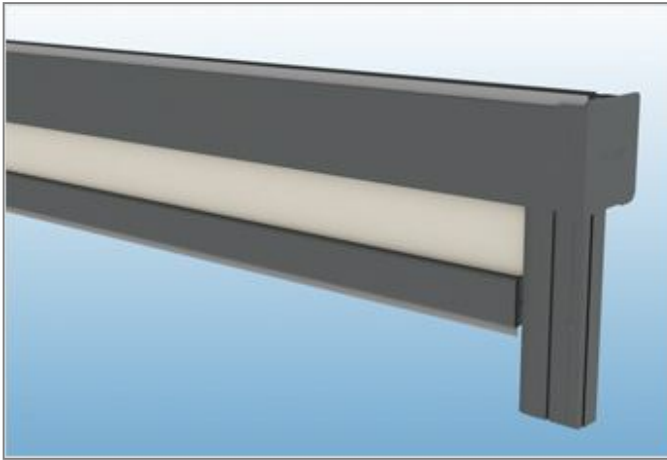

Produktfakta Modell Windy:

- Generellt:** Öppningsbara fönsterpartier i sträckt Pvc-väv.
Bredd: 150-500 cm beroende på modell.
Höjd: Från 150-300 cm beroende på modell.
Färgval aluminiumprofiler: Standardfärg – antracitgrå, rostbrun, beige eller vit. Ytterligare RAL-färger finns som tillval.
Material Pvc-väv: **Preconstraint # 302** (480 g/kvm) - vit eller beige. Ytterligare ett tjugotal färger finns som tillval på # 302. **Preconstraint # 602 blackout** (730 g/kvm) - vit eller beige. **Cristal Plus** - helt genomskinlig väv upp till en bredd av 350 cm. Vid bredd över 350 cm svetsas PVC-band i Preconstraint # 302 / # 602 på varje sida.
Motordrift: Windy manövreras med motor och styrs via fjärrkontroll.
Tillval: Solskyddande väv **Soltis 86** eller **Soltis 92**.

Sun protection
Schutz vor Sonne

Rain protection
Schutz vor Regen

Wind protection
Windschutz

Fire-resistant fabrics
Schwer entflammbare Stoffe

Stainless steel screws
Schraubenmaterial aus Edelstahl

CE certification
CE-Zertifikat

Cristal Plus

Allmänt:

Draught excluder brush for a better adhesion to ceiling and floor.

Inspectable cassette for a direct maintenance of the awning motorization system. The cover can be replaced without dismantle the awning.

Ceiling fixing through floating brackets and fast hooking.

Telescopic guides for a simple installation even on out-of-square walls.

Front bar with draught excluder brush.