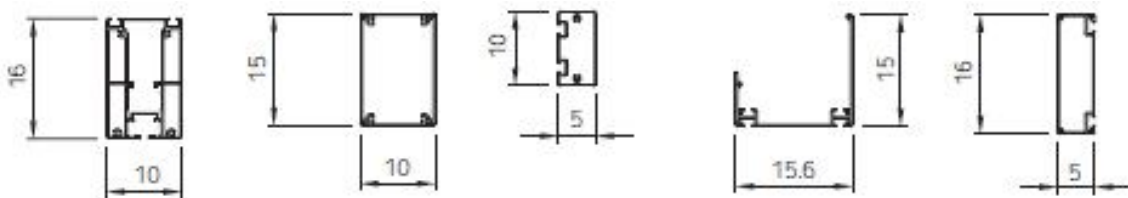

Produktfakta Modell Evo:

Utfall:	Upp till 900 cm.
Bredd:	Max totalbredd 1300 cm uppdelat på 1, 2 eller 3 sektioner. 1-sektion: 250-500 cm 2-sektioner: 500-900 cm 3-sektioner: 900-1300 cm Därefter seriekoppling av flera enheter för ytterligare bredd.
Färgval aluminiumprofiler:	Standardfärg – antracitgrå. Ytterligare RAL-färger finns som tillval.
Takduk:	Helt vattentät PVC-duk i 3 varianter.
Färgval takduk:	Preconstraint # 302 (480 g/kvm) - vit eller beige. Ytterligare ett tjugotal färger finns som tillval på # 302. Preconstraint # 602 blackout (730 g/kvm) - vit eller beige. Opatex (850 g/kvm) - beige/bordeaux, grön, grå eller antracit.
Motordrift:	Taket manövreras med Safetybox-motor och styrs via fjärrkontroll.
Vattenavrinning:	Hängrännor och stuprör helt integrerade i konstruktionen som på så sätt leder ut vattnet i stolparna mot marken.
Vindtålighet helt utfäld:	Tål vindstyrkor upp till 25 m/s beroende på storlek.
Snöbelastning:	Nej, Evo är inte något snöskydd.

Dimensioner aluminiumprofiler:

Bredd:

Max totalbredd 1300 cm uppdelat på 1, 2 eller 3 sektioner.

1-sektion:
250-500 cm

2-sektioner:
500-900 cm

3-sektioner:
900-1300 cm