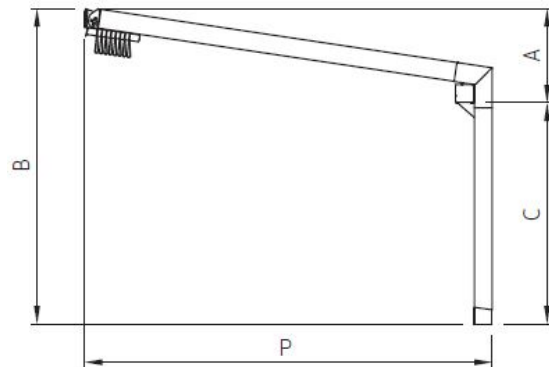

Produktfakta Modell Evo:

Utfall:	Upp till 900 cm.
Bredd:	Max totalbredd 1300 cm uppdelat på 1, 2 eller 3 sektioner. 1-sektion: 250-500 cm 2-sektioner: 500-900 cm 3-sektioner: 900-1300 cm Därefter seriekoppling av flera enheter för ytterligare bredd.
Färgval aluminiumprofiler:	Standardfärg – antracitgrå. Ytterligare RAL-färger finns som tillval.
Takduk:	Helt vattentät PVC-duk i 3 varianter.
Färgval takduk:	Preconstraint # 302 (480 g/kvm) - vit eller beige. Ytterligare ett tjugotal färger finns som tillval på # 302. Preconstraint # 602 blackout (730 g/kvm) - vit eller beige. Opatex (850 g/kvm) - beige/bordeaux, grön, grå eller antracit.
Motordrift:	Taket manövreras med Safetybox-motor och styrs via fjärrkontroll.
Vattenavrinning:	Hängrännor och stuprör helt integrerade i konstruktionen som på så sätt leder ut vattnet i stolparna mot marken.
Vindtålighet helt utfäld:	Tål vindstyrkor upp till 25 m/s beroende på storlek.
Snöbelastning:	Nej, Evo är inte något snöskydd.

Dimensioner aluminiumprofiler:

Bredd:

Max totalbredd 1300 cm uppdelat på 1, 2 eller 3 sektioner.

1-sektion:
250-500 cm

2-sektioner:
500-900 cm

3-sektioner:
900-1300 cm