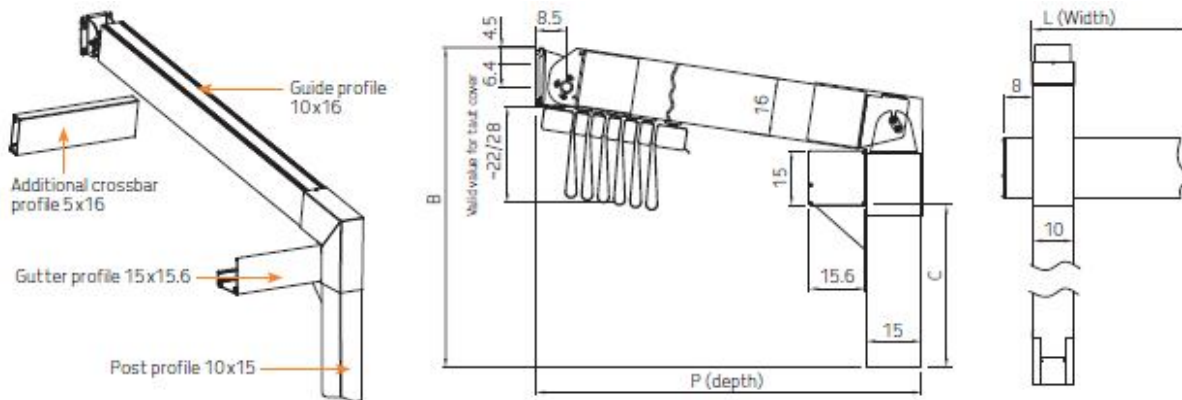

Produktfakta Modell Evo:

Utfall:	Upp till 900 cm.
Bredd:	Max totalbredd 1300 cm uppdelat på 1, 2 eller 3 sektioner. 1-sektion: 250-500 cm 2-sektioner: 500-900 cm 3-sektioner: 900-1300 cm Därefter seriekoppling av flera enheter för ytterligare bredd.
Färgval aluminiumprofiler:	Standardfärg – antracitgrå. Ytterligare RAL-färger finns som tillval.
Takduk:	Helt vattentät PVC-duk i 3 varianter.
Färgval takduk:	Preconstraint # 302 (480 g/kvm) - vit eller beige. Ytterligare ett tjugotal färger finns som tillval på # 302. Preconstraint # 602 blackout (730 g/kvm) - vit eller beige. Opatex (850 g/kvm) - beige/bordeaux, grön, grå eller antracit.
Motordrift:	Taket manövreras med Safetybox-motor och styrs via fjärrkontroll.
Vattenavrinning:	Hängrännor och stuprör helt integrerade i konstruktionen som på så sätt leder ut vattnet i stolparna mot marken.
Vindtålighet helt utfäld:	Tål vindstyrkor upp till 25 m/s beroende på storlek.
Snöbelastning:	Nej, Evo är inte något snöskydd.

Dimensioner aluminiumprofiler:

Bredd:

Max totalbredd 1300 cm uppdelat på 1, 2 eller 3 sektioner.

1-sektion:
250-500 cm

2-sektioner:
500-900 cm

3-sektioner:
900-1300 cm