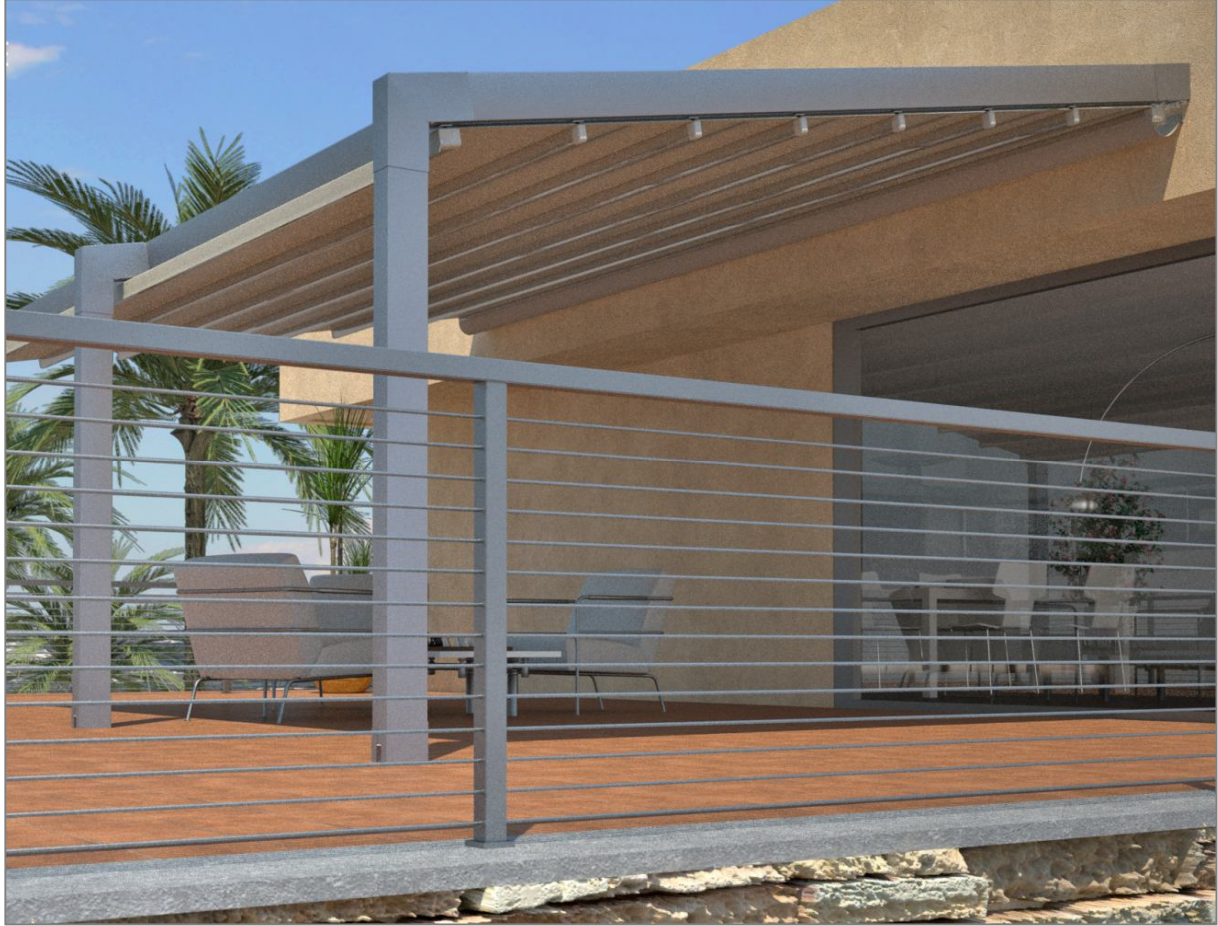

Produktfakta Modell Evo:

Utfall:	Upp till 900 cm.
Bredd:	Max totalbredd 1300 cm uppdelat på 1, 2 eller 3 sektioner. 1-sektion: 250-500 cm 2-sektioner: 500-900 cm 3-sektioner: 900-1300 cm Därefter seriekoppling av flera enheter för ytterligare bredd.
Färgval aluminiumprofiler:	Standardfärg – antracitgrå. Ytterligare RAL-färger finns som tillval.
Takduk:	Helt vattentät PVC-duk i 3 varianter.
Färgval takduk:	Preconstraint # 302 (480 g/kvm) - vit eller beige. Ytterligare ett tjugotal färger finns som tillval på # 302. Preconstraint # 602 blackout (730 g/kvm) - vit eller beige. Opatex (850 g/kvm) - beige/bordeaux, grön, grå eller antracit.
Motordrift:	Taket manövreras med Safetybox-motor och styrs via fjärrkontroll.
Vattenavrinning:	Hängrännor och stuprör helt integrerade i konstruktionen som på så sätt leder ut vattnet i stolparna mot marken.
Vindtålighet helt utfäld:	Tål vindstyrkor upp till 25 m/s beroende på storlek.
Snöbelastning:	Nej, Evo är inte något snöskydd.

Sun protection
Schutz vor Sonne

Rain protection
Schutz vor Regen

Wind protection
Windschutz

Fire-resistant fabrics
Schwer entflammbare Stoffe

Stainless steel screws
Schraubenmaterial aus Edelstahl

CE certification
CE-Zertifikat