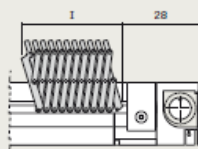

Produktfakta Modellserien Brera

	Brera Premium	Brera Standard
Utfall:	Upp till 610 cm.	Upp till 600 cm.
Bredd:	Upp till 450 cm.	Upp till 450 cm.
	Därefter seriekoppling av flera enheter för ytterligare utfall och/eller bredd.	
Stolpar/ben:	15 x 15 cm	10 x 15 cm
Höjd stolpar/ben:	Std 230 cm. (Max 300 cm.)	Std 230 cm. (Max 270 cm.)
Färgval aluminiumprofiler:	Standardfärg – vit RAL 9010 , beige RAL 1013 , ljusgrå RAL 9006 , antracitgrå eller corten/rostbrun. Ytterligare RAL-färger finns som tillval.	
Färgval taklameller:	Standardfärg – vit RAL 9010 , beige RAL 1013 , ljusgrå RAL 9006 , antracitgrå eller corten/rostbrun. Ytterligare RAL-färger finns som tillval.	
Motordrift:	Taklamellerna manövreras via integrerad motor inne i konstruktionen och styrs via fjärrkontroll.	
Vattenavrinning:	Vattenavrinning inne i stolpar/ben mot marken. Hängrännor och stuprör = integrerad del av konstruktionen.	
Vindtålighet:	Tål vindstyrkor upp till 25 m/s beroende på storlek.	
Snöbelastning:	Ja, modellserien Brera klarar snölast på upp till 600 kg/kvm i de minde storlekarna och 100 kg/kvm i de större storlekarna.	
Övrigt:	Platt takkonstruktion/stomme. Vågrät, helt öppningsbar taklösning med vridbara aluminiumlameller som kan skjutas åt sidan för en helt öppen vy uppåt. Brera Premium och Brera Standard kan även anslutas till en vägg på lång- eller kortsida. (Se illustration nedan.)	
Tillval Brera:	LED-belysning integrerad i konstruktionen. Skjutbara fönster-/väggpartier modell Slide / Slide Glass. Höj- /sänkbara fönster-/väggpartier modell Raso, integrerade i konstruktionen. (Endast Brera Premium.) Regn-, vind-, snö-, temperatur-sensor. Halogenvärmare modell Solamagic. ...	

INGOMBRO LAME / BLADES SIZE

BRERA P

BRERA S

BRERA S - BRERA P
02

BRERA S - BRERA P -
MONTANTE INTERMEDIO / INTERMEDIATE UPRIGHT

Brera Premium

DETTAGLI / DETAILS

Vista laterale / Lateral view