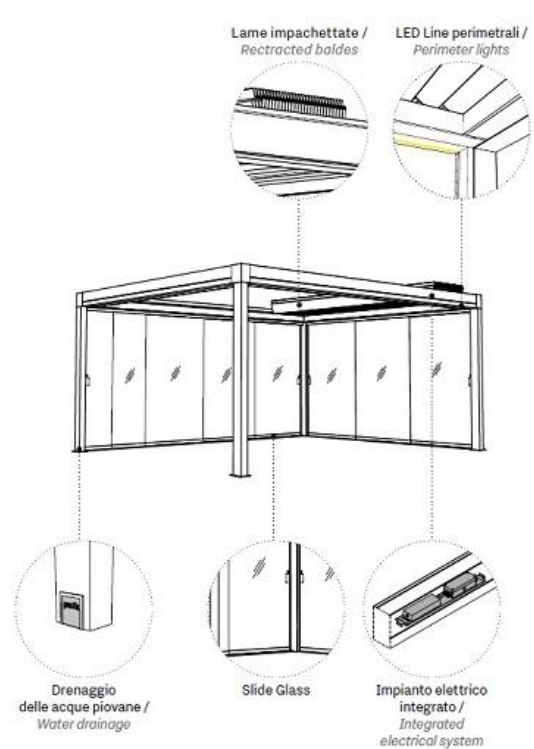

Brera Standard