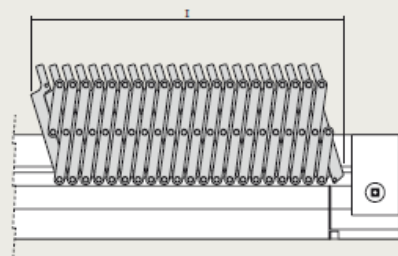

Produktfakta Modellserien Brera

	Brera Premium	Brera Standard
Utfall:	Upp till 610 cm.	Upp till 600 cm.
Bredd:	Upp till 450 cm.	Upp till 450 cm.
	Därefter seriekoppling av flera enheter för ytterligare utfall och/eller bredd.	
Stolpar/ben:	15 x 15 cm	10 x 15 cm
Höjd stolpar/ben:	Std 230 cm. (Max 300 cm.)	Std 230 cm. (Max 270 cm.)
Färgval aluminiumprofiler:	Standardfärg – vit RAL 9010 , beige RAL 1013 , ljusgrå RAL 9006 , antracitgrå eller corten/rostbrun. Ytterligare RAL-färger finns som tillval.	
Färgval taklameller:	Standardfärg – vit RAL 9010 , beige RAL 1013 , ljusgrå RAL 9006 , antracitgrå eller corten/rostbrun. Ytterligare RAL-färger finns som tillval.	
Motordrift:	Taklamellerna manövreras via integrerad motor inne i konstruktionen och styrs via fjärrkontroll.	
Vattenavrinning:	Vattenavrinning inne i stolpar/ben mot marken. Hängrännor och stuprör = integrerad del av konstruktionen.	
Vindtålighet:	Tål vindstyrkor upp till 25 m/s beroende på storlek.	
Snöbelastning:	Ja, modellserien Brera klarar snölast på upp till 600 kg/kvm i de minde storlekarna och 100 kg/kvm i de större storlekarna.	
Övrigt:	Platt takkonstruktion/stomme. Vågrät, helt öppningsbar taklösning med vridbara aluminiumlameller som kan skjutas åt sidan för en helt öppen vy uppåt. Brera Premium och Brera Standard kan även anslutas till en vägg på lång- eller kortsida. (Se illustration nedan.)	
Tillval Brera:	LED-belysning integrerad i konstruktionen. Skjutbara fönster-/väggpartier modell Slide / Slide Glass. Höj- /sänkbara fönster-/väggpartier modell Raso, integrerade i konstruktionen. (Endast Brera Premium.) Regn-, vind-, snö-, temperatur-sensor. Halogenvärmare modell Solamagic. ...	

ALU

INOX

5 YEARS

CE

MADE
IN
ITALY

Brera Premium

Brera Standard

Impacchettamento / Dimension tables

INGOMBRO LAME / BLADES SIZE

BRERA P

BRERA S

BRERA S - BRERA P
02

BRERA S - BRERA P -
MONTANTE INTERMEDIO / INTERMEDIATE UPRIGHT

Brera Premium

DETTAGLI / DETAILS

Vista laterale / Lateral view