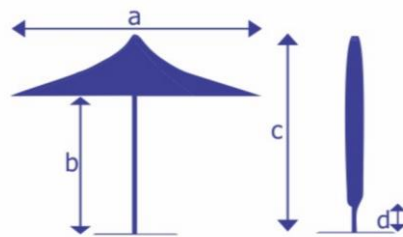

<b>Storlek (cm):</b>	<b>Runda (hexagonal):</b>	<b>Ø 400, 500, 600</b>
	<b>Kvadratiska:</b>	<b>280 x 280, 360 x 360, 420 x 420</b>
	<b>Rektangulära:</b>	<b>250 x 320, 300 x 400, 370 x 480</b>
<b>Material:</b>		316 Rostfritt stål
<b>Mittstång:</b>		<b>Ø 76 mm</b> med 3 mm godstjocklek
<b>Parasollspröt:</b>		Diagonalspröt Ø 42 mm med 1,6 mm godstjocklek Stödspröt Ø 38 mm med 1,5 mm godstjocklek
<b>Dukväv:</b>		Ferrari Precontraint 502 Satin eller 6002 Stam brandklassad PVC
<b>Färgval:</b>		Ca 50 olika färgval
<b>Parasollfot:</b>		Ingjutningsfot för fast markförankring eller flyttbar fot avsedd för tyngder. <b>Fast markförankring rekommenderas alltid för bästa stabilitet!</b>
<b>Teleskopfunktion:</b>		Nej
<b>Vindtålighet:</b>		Ett parasoll är ett solskydd och <b>INTE ETT VINDSKYDD</b> och skall därför <b>FÄLLAS IHOP</b> och parasollduken bindas vid parasollstången <b>VID TILLTAGANDE VINDSTYRKOR ELLER KRAFTIGA VINDBYAR</b> . Ett parasoll skall alltså användas med sunt förnuft. Men Vortex är testad att tåla vindstyrkor upp mot 30 m/s utan att påverkas!
<b>Tillval:</b>		Belysning Värmare Skyddsfordral Regnränna för att seriekoppla flera parasoller Sidoväggar Valfri RAL på stomme

Size (a)	Shape	Mast Diameter	Head Clearance (b)	Total Height (c)	Closed Clearance (d)	Surface Area
2.8 m	Square	76mm	2100mm	3200mm	1050mm	7.8m <sup>2</sup>
3.6 m	Square	76mm	2270mm	3845mm	780mm	12.2m <sup>2</sup>
4.2 m	Square	76mm	2270mm	3845mm	410mm	17.6m <sup>2</sup>
2.5 x 3.2 m	Rectangle	76mm	2100mm	3200mm	1050mm	8.0m <sup>2</sup>
3.0 x 4.0 m	Rectangle	76mm	2270mm	3845mm	780mm	12.0m <sup>2</sup>
3.7 x 4.8 m	Rectangle	76mm	2270mm	3845mm	410mm	17.7m <sup>2</sup>
4.0 m	Hexagonal	76mm	2100mm	3200mm	1050mm	10.3m <sup>2</sup>
5.0 m	Hexagonal	76mm	2270mm	3845mm	780mm	16.2m <sup>2</sup>
6.0 m	Hexagonal	76mm	2270mm	3845mm	410mm	23.3m <sup>2</sup>